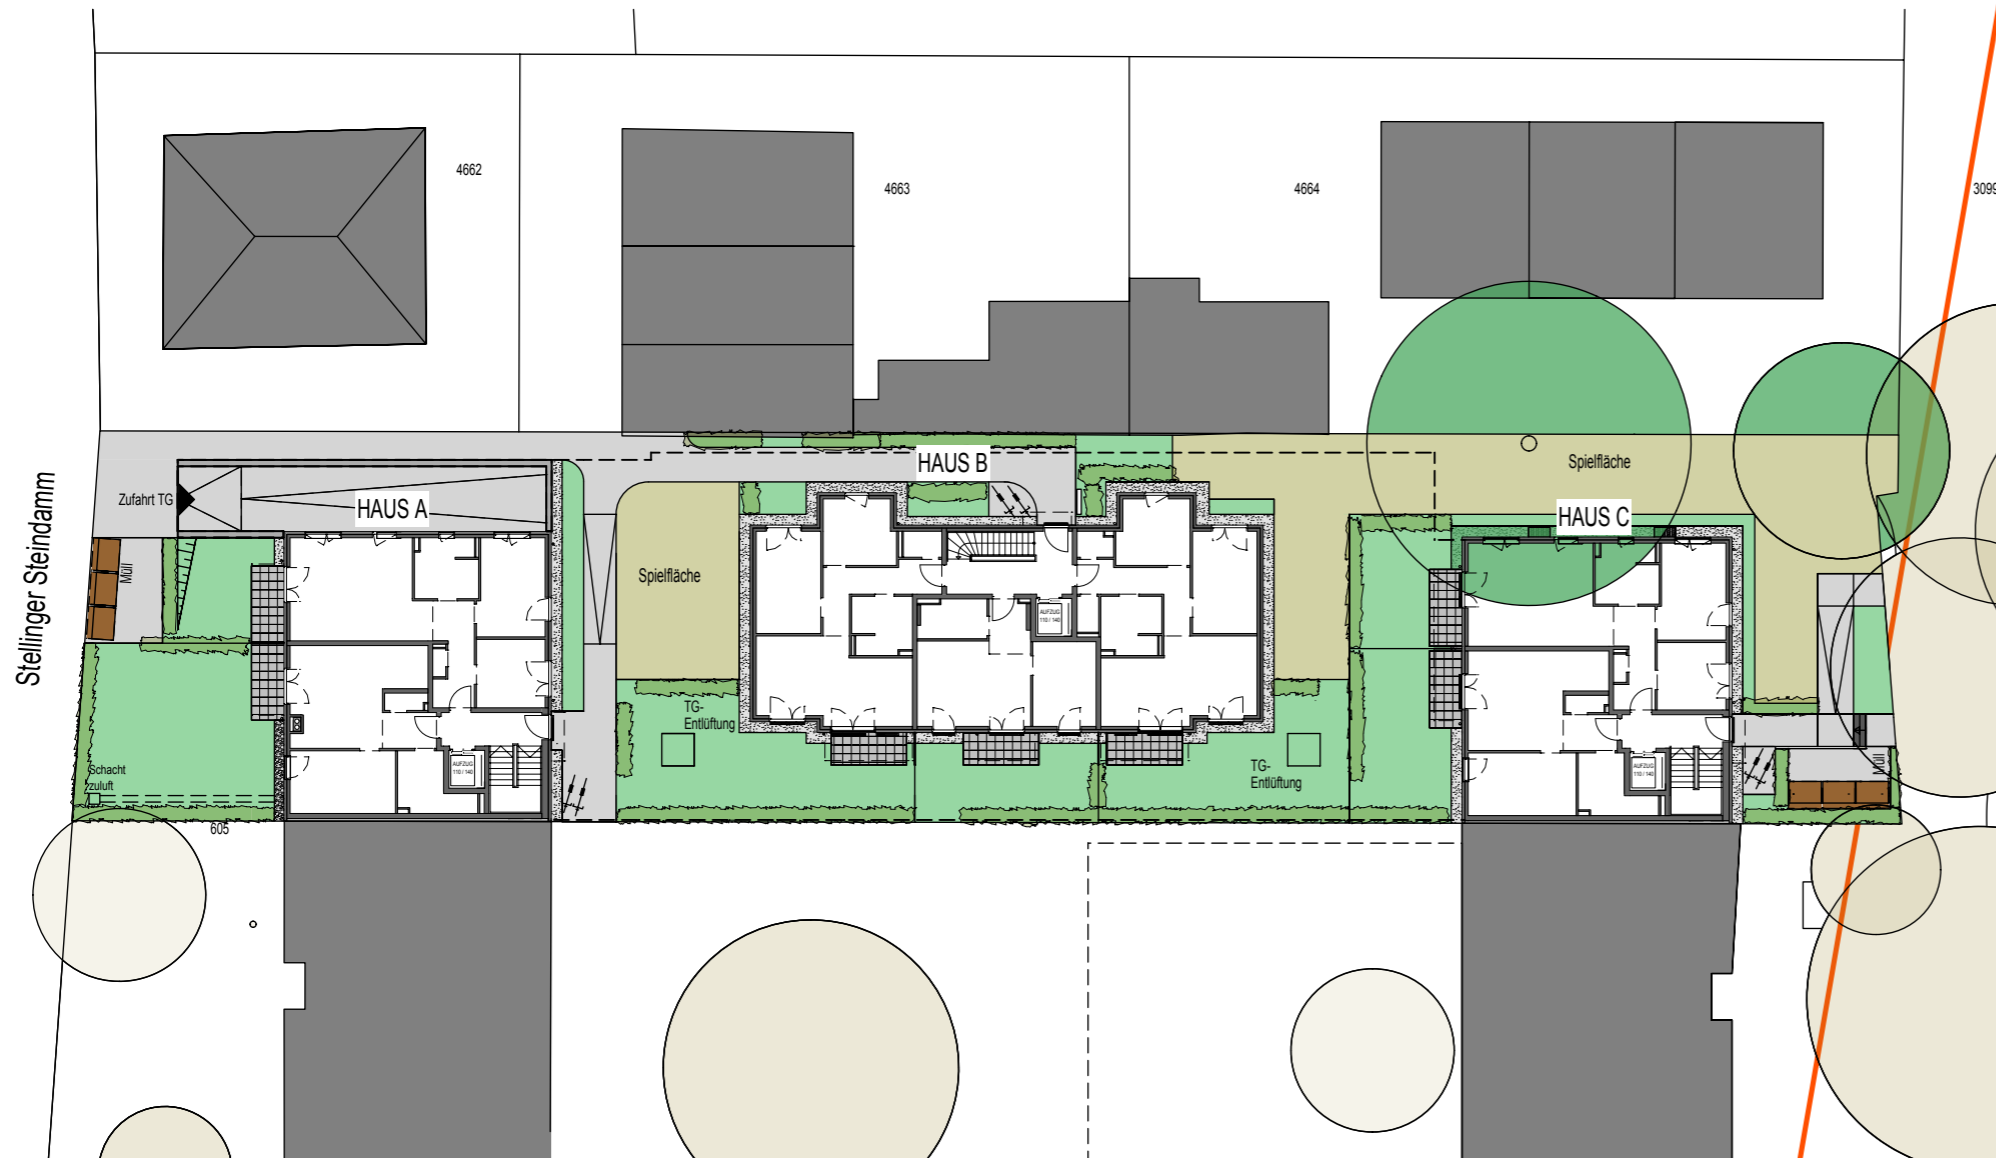

# STELLA STELLINGER STEINDAMM

AUßENANLAGE

Maßstab 1:350